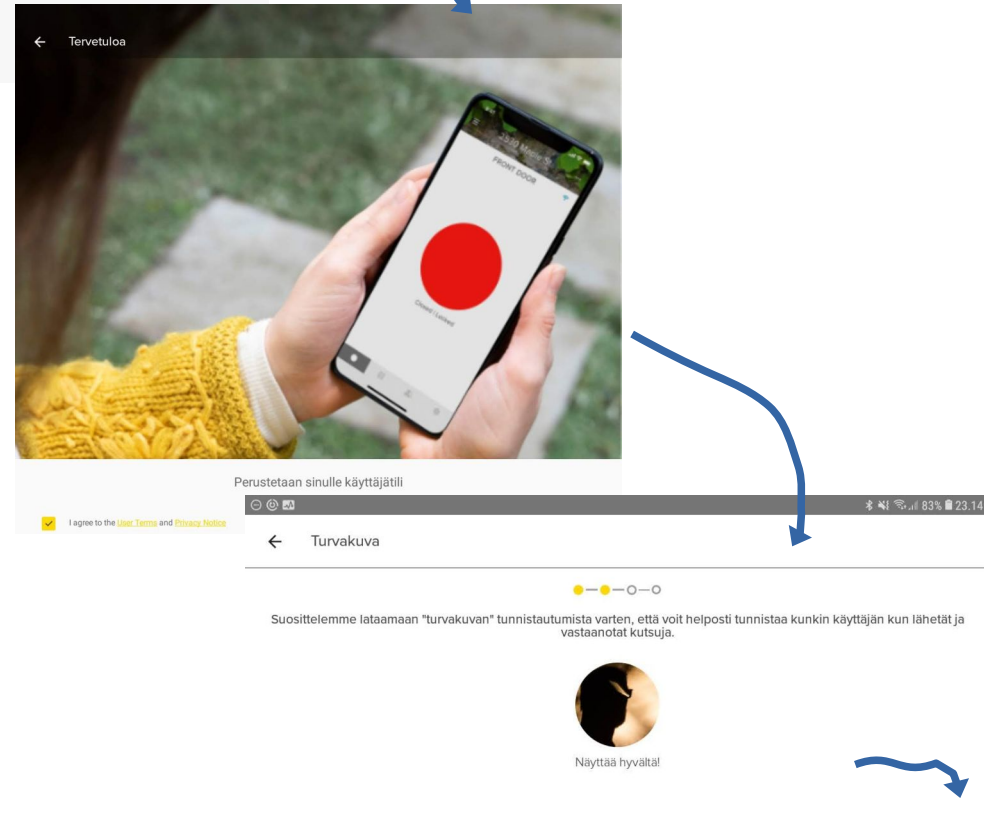

Tämän ohjeen sisältö

Tässä on vain muutamia Kaapelitehtaan tilojen käyttöön liittyviä kuvia, ohjeita täydentäen

- Yale Linus lukitusjärjestelmästä
- Kulkeminen porraskäytävästä
- Varastotila Kaapelitehtaalla

Yale Linus -lukitussysteemi

- Joko Yale Home -sovelluksella
- Tai numerokoodilla

Yale Home - Käyttöönotto 1

23.03

Jari Mankinen on kutsunut sinut käyttämään Yale-älylukkoa. Asenna sovellus tämän linkin kautta: <https://www.yalehome.com/global/en/trusted-innovation/yale-apps/download-yale-home>

Luo Yale Access -käyttäjätili
Tällä käyttäjätillä voit käyttää ja ottaa käyttöön kaikki Yale Access -tuotetut laitteet.

Yale Home - Käyttöönotto 2

Yale Home käyttö

B423 KOKOUSTILA

SULJETTU | LUKITTU

Yale Home käyttö koodilla