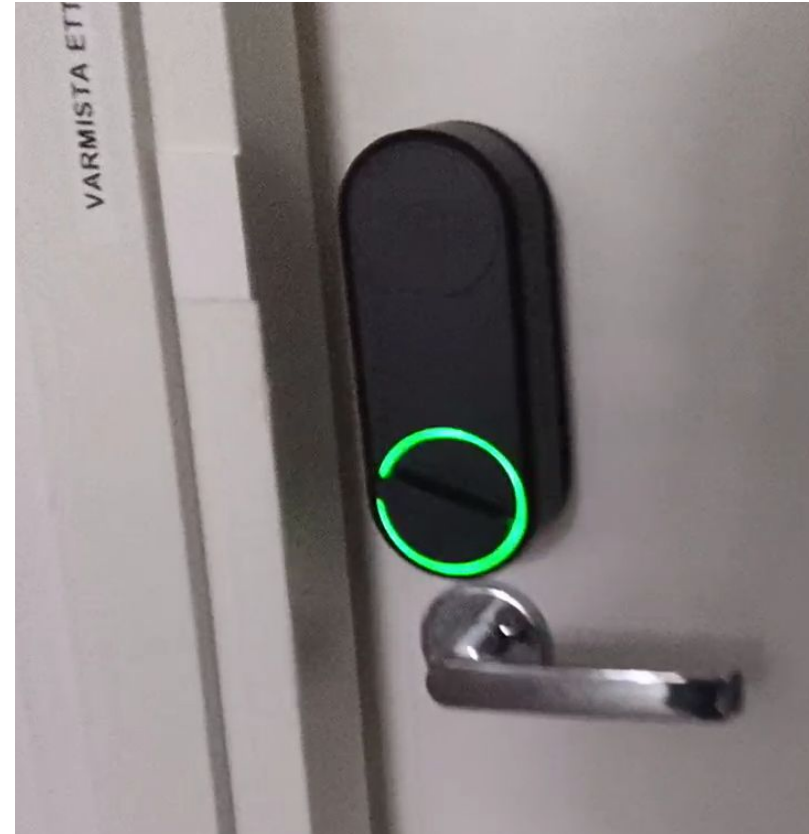

Tämän ohjeen sisältö

Tässä on vain muutamia Kaapelitehtaan tilojen käyttöön liittyviä kuvia, ohjeita täydentäen

- Yale Linus lukitusjärjestelmästä
- Kulkeminen porraskäytävästä
- Varastotila Kaapelitehtaalla

Yale Linus -lukitussysteemi

- Joko Yale Home -sovelluksella
- Tai numerokoodilla

Yale Home - Käyttöönotto 1

23.03

Jari Mankinen on kutsunut sinut käyttämään Yale-älylukkoa. Asenna sovellus tämän linkin kautta: <https://www.yalehome.com/global/en/trusted-innovation/yale-apps/download-yale-home>

Luo Yale Access -käyttäjätili
Tällä käyttäjätillä voit käyttää ja ottaa käyttöön kaikki Yale Access -tuotetut laitteet.

Yale Home - Käyttöönotto 2

Yale Home käyttö

B423 KOKOUSTILA

SULJETTU | LUKITTU

Yale Home käyttö koodilla